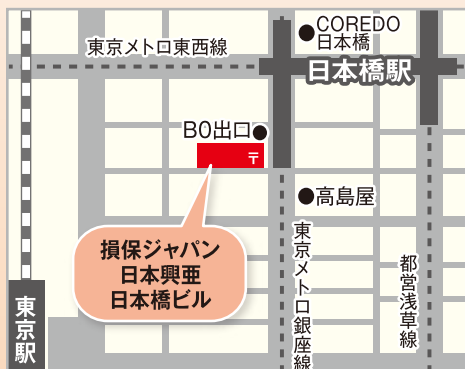

場所：損保ジャパン日本興亜 日本橋ビル
1階 エントランスホール

岩手県PRキャラクター
わんこきょうだい・そばっち

岩手

菓子「かもめの玉子ミニ」
(岩手県)

合計 **200**名様に **ご来場特典**
東北3県おたのしみ袋プレゼント
第1回 10:00 ~ 先着 **100**名様
第2回 13:30 ~ 先着 **100**名様
※なくなり次第終了

宮城

仙台・宮城観光PRキャラクター むすび丸

和菓子「萩の月」
(宮城県)

焼き菓子「ままだおる」
(福島県)

福島

福島県 新島八重 マスコットキャラクター 八重たん

東京メトロ日本橋駅 B0 出口より徒歩1分
所在地：東京都中央区日本橋2-2-10

東日本大震災で被災した東北3県の物産品の魅力を幅広くご紹介し、食品の安全・安心をお伝えするために東京・日本橋で復興支援マルシェを開催いたします。
市民の皆さまとともに復興支援に取り組んでいきたいと考えておりますので、多数の皆さまのご来場を心よりお待ちしております。