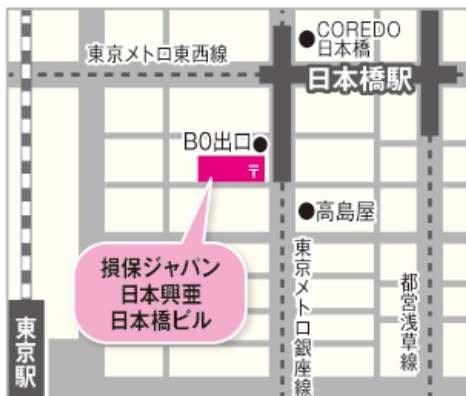

## 岩手・宮城・福島の 隠れた銘品をご紹介!

そばっち  
むすび丸・八重たん  
ジャパンダ  
キャラクターが会場に  
勢ぞろい!

2015年3月5日(木) 10:00~15:00

場所: 損保ジャパン日本興亜 日本橋ビル  
1階 エントランスホール

岩手県PRキャラクター  
わんこきょうだい・そばっち

岩手

酒「くるみのおさけ」(岩手県)

牛タン・盛岡冷麺・浪江焼きそば...東北3県には誰もが  
知ってる名産品があります。でもそれ以外にもあまり  
知られていない美味しい銘品がたくさんあるんです。  
今回はそんな隠れた銘品をみなさまにご紹介!

宮城

仙台・宮城観光PRキャラクター むすび丸

和菓子「ずんだだんご」  
(宮城県)

福島

福島県 新島八重 マスコットキャラクター 八重たん

和菓子「あわまんじゅう」  
(福島県)

東京メトロ日本橋駅 B0 出口より徒歩1分

SOMPOホールディングスは、東日本大震災で被災した東北3県の物産品の魅力を幅広くご紹介し、食品の安全・安心をお伝えするために東京・日本橋で復興支援マルシェを開催いたします。市民の皆さまとともに復興支援に取り組んでいきたいと考えておりますので、多数の皆さまのご来場を心よりお待ちしております。